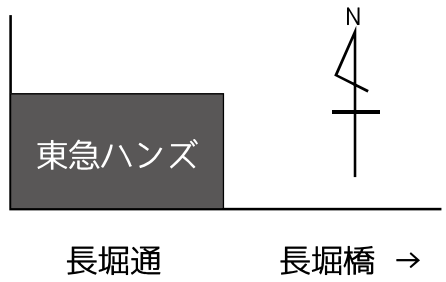

TEL (06) 6252-5800

カワチ心齋橋店
1階はサッカーショップです
カワチ入口
X-CITY SHINSAIBASHI
当ビル2階です
エレベーター・階段
をお使い下さい

- ① 心齋橋駅（御堂筋線・長堀鶴見緑地線）の北改札口・2番出口を出る
- ② クリスタ長堀を通過して長堀橋駅方面に向かって歩く
- ③ 南10・11番出口（瀧の広場ヨコ）のエスカレーターで地上に上がる
- ④ そのまま南に向かってユニクロ前を通り、ツルハドラッグの角を左折する
- ⑤ 俺のベーカリー前、X-CITY SHINSAIBASHI 2Fがカワチです（1Fはサッカーショップ KAMO）
（クロスシティ心齋橋ビル）