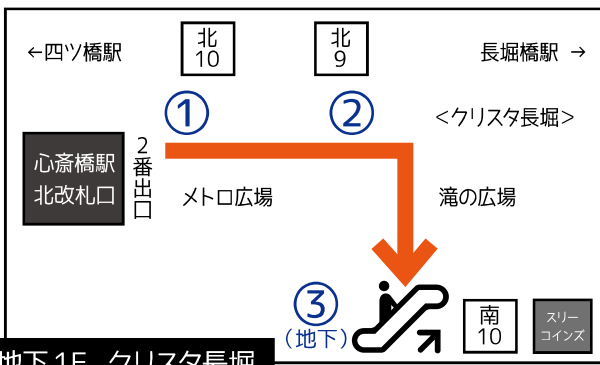

TEL (06) 6252-5800

カワチ心齋橋店
1階はサッカーショップです
カワチ入口
X-CITY SHINSAIBASHI
当ビル2階です
エレベーター・階段
をお使い下さい

- ① 心齋橋駅（御堂筋線・長堀鶴見緑地線）の北改札口・2番出口を出る
- ② クリスタ長堀を通過して長堀橋駅方面に向かって歩く
- ③ 南10・11番出口（瀧の広場ヨコ）のエスカレーターで地上に上がる
- ④ そのまま南に向かってユニクロ前を通り、ツルハドラッグの角を左折する
- ⑤ 俺のベーカリー前、X-CITY SHINSAIBASHI 2Fがカワチです（1Fはサッカーショップ KAMO）
（クロスシティ心齋橋ビル）