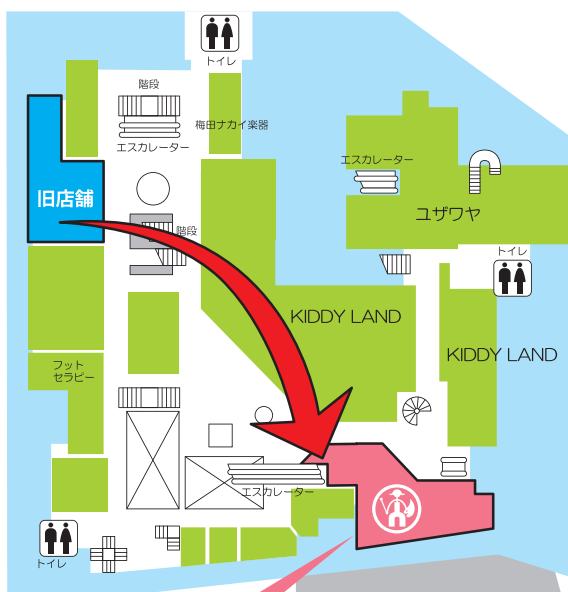

カワチ阪急三番街店が 新しくなります!

3月30日(木)リニューアルオープン

阪急三番街北館地下1階同フロア内で引っ越します

◀ 阪急三番街北館地下1階フロアマップ

※北館地下1階へは1階又は地下2階よりお越し下さい
(南館地下1階と北館地下1階はつながっておりません)

新店舗

カワチ阪急三番街店

〈営業時間〉午前10時00分～午後9時00分
〈定休日〉不定休